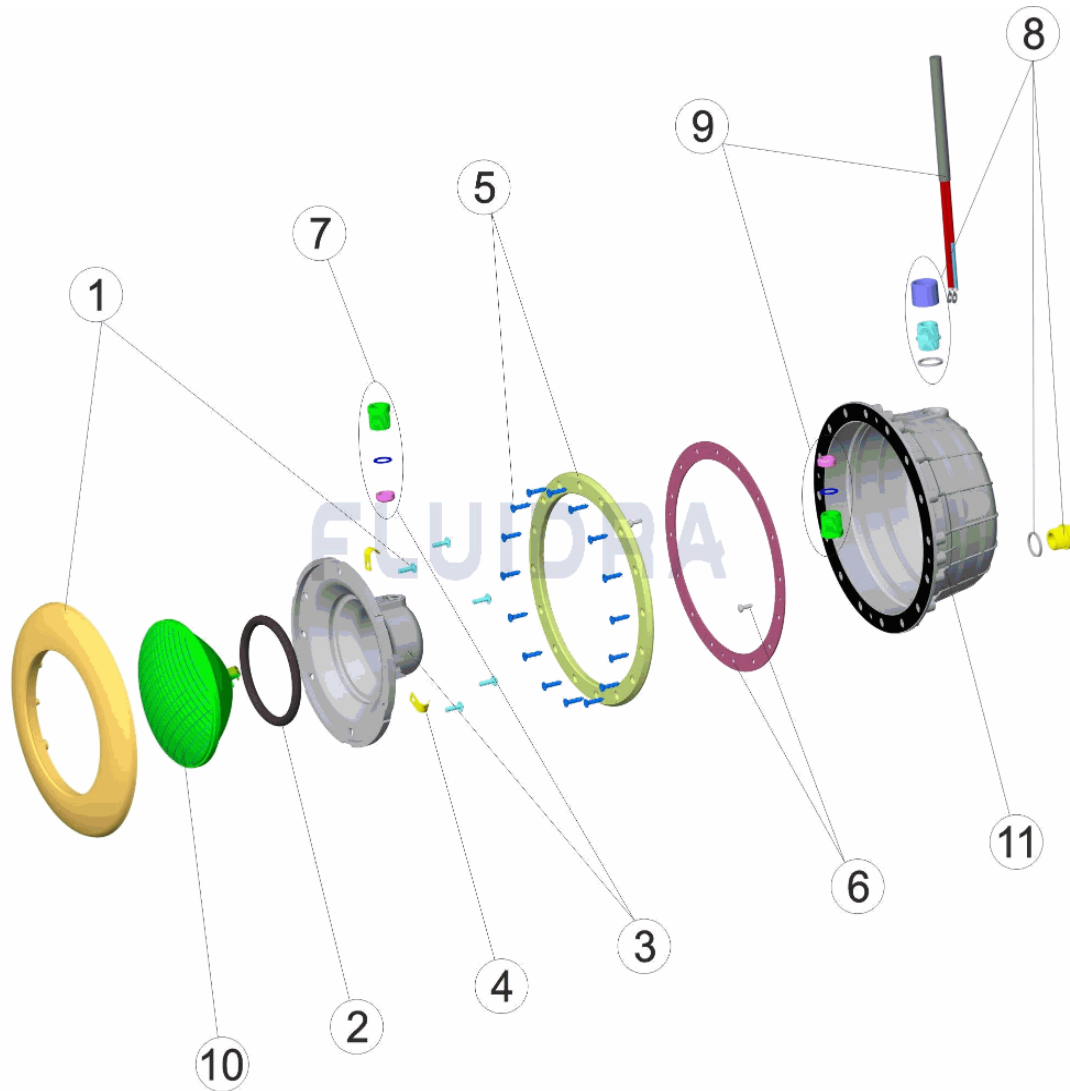

CODE 34409

DESCRIPTION: PROJECTEUR STANDARD PP / PISCINES EASY-LINE

FRANCAIS

POS	CODE	DESCRIPTION	QUANTITE	POS	CODE	DESCRIPTION	QUANTITE
1	4403014301	ENJOLIVEUR		7	4403010312	PRESSE ETOUPE PROJECTEUR M-25	
2	4403010304	JOINT TORIQUE PROJECTEUR		8	4403010313	CORPS PRESSE ETOUPE M-25	
3	4403010305	NICHE D'AMPOULE DE PROJECTEUR		9	4403010314	CABLE PROJECTEUR M-25	
4	4403014304	CLIP FIXATION PROJECTEUR		10	4403010058	LAMPE	
5	4403013506	BRIDE FIXATION PROJECTEUR (PARKER)		11	07853R0002	NICHE PROJECTEUR STANDARD BI-MATEF	
6	4403013501	JOINT ADHESIF PROJECTEUR					